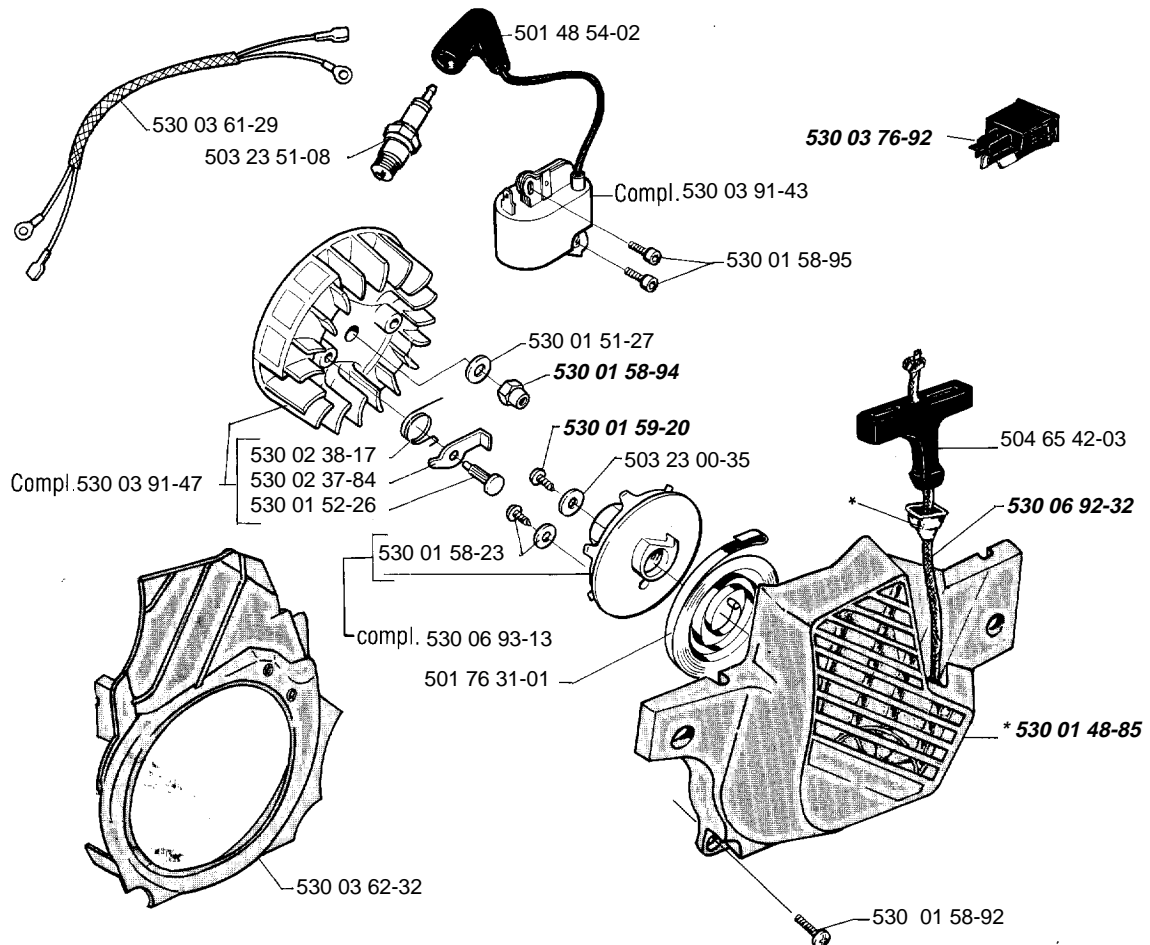

**2040 Serial No. > 331 0761**

**A** \*Compl. 530 01 49-25

**B** \*Compl. 530 06 94-17 2036  
 \*Compl. 530 06 94-14 2040

**C**

**D**

\*\* Compl. 530 06 94-16

**E****F**

**G** Compl. 530 03 53-30

**H**

530 03 66-04

530 03 66-05

530 03 66-06

530 03 66-10

501 69 17-01

530 01 59-06

Compl. 530 01 43-81

13''-16'' 501 83 44-02

501 45 74-02  
530 03 21-19

Compl. 530 06 93-16 (.325x7)

Leveras endast som reservdel  
Delivery as spare part only  
Nur als Ersatzteil lieferbar  
Livable seulement comme pièce de réchange  
Solo como repuesto.