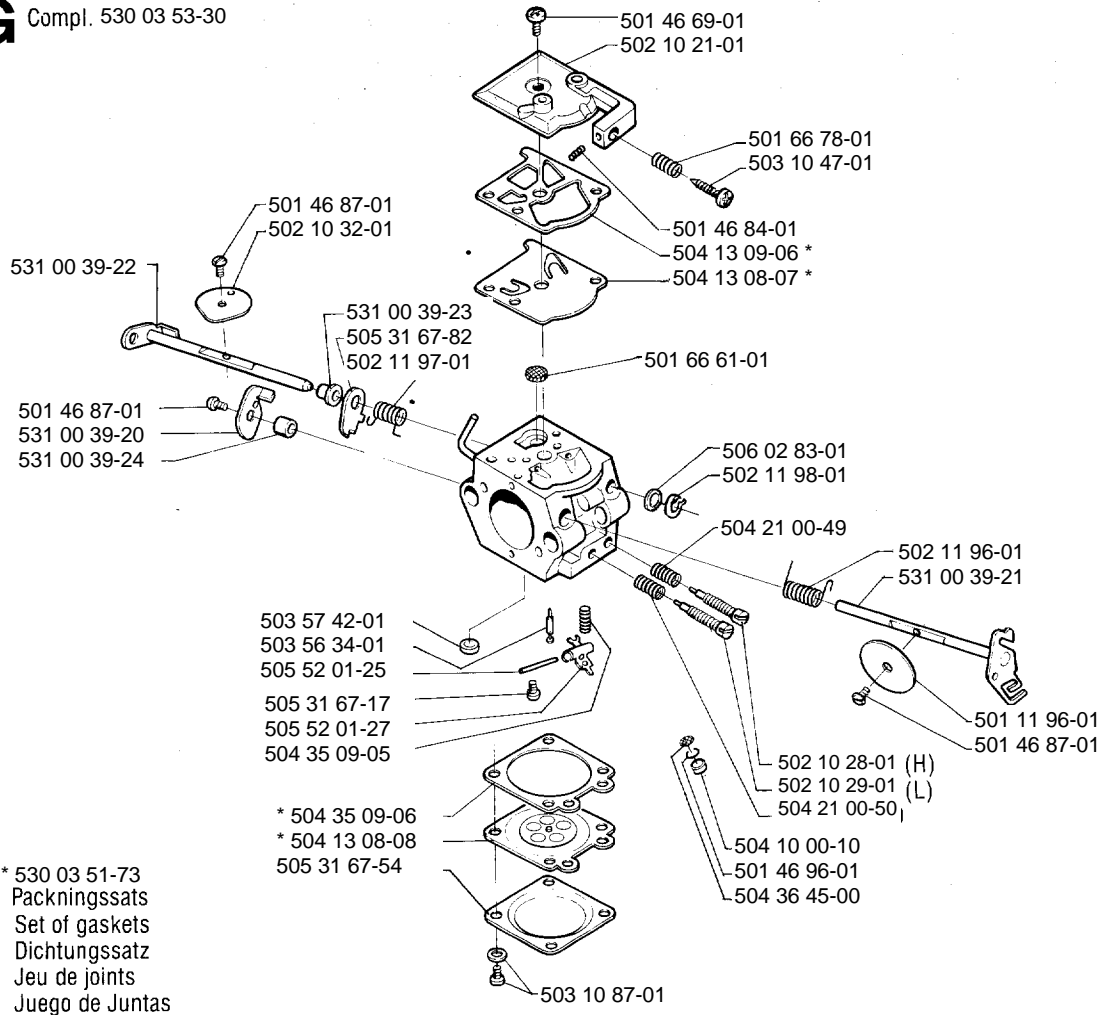

**2040 Serial No. > 331 0761**

**A** \*Compl. 530 01 49-25

**B** \*Compl. 530 06 94-17 2036  
 \*Compl. 530 06 94-14 2040

**C**

**D**

\*\* Compl. 530 06 94-16

**E****F**

**G** Compl. 530 03 53-30

**H**

530 03 66-04

530 03 66-05

530 03 66-06

530 03 66-10

501 69 17-01

530 01 59-06

Compl. 530 01 43-81

13''-16'' 501 83 44-02

501 45 74-02  
530 03 21-19

Compl. 530 06 93-16 (.325x7)

Leveras endast som reservdel  
Delivery as spare part only  
Nur als Ersatzteil lieferbar  
Livable seulement comme pièce de réchange  
Solo como repuesto.