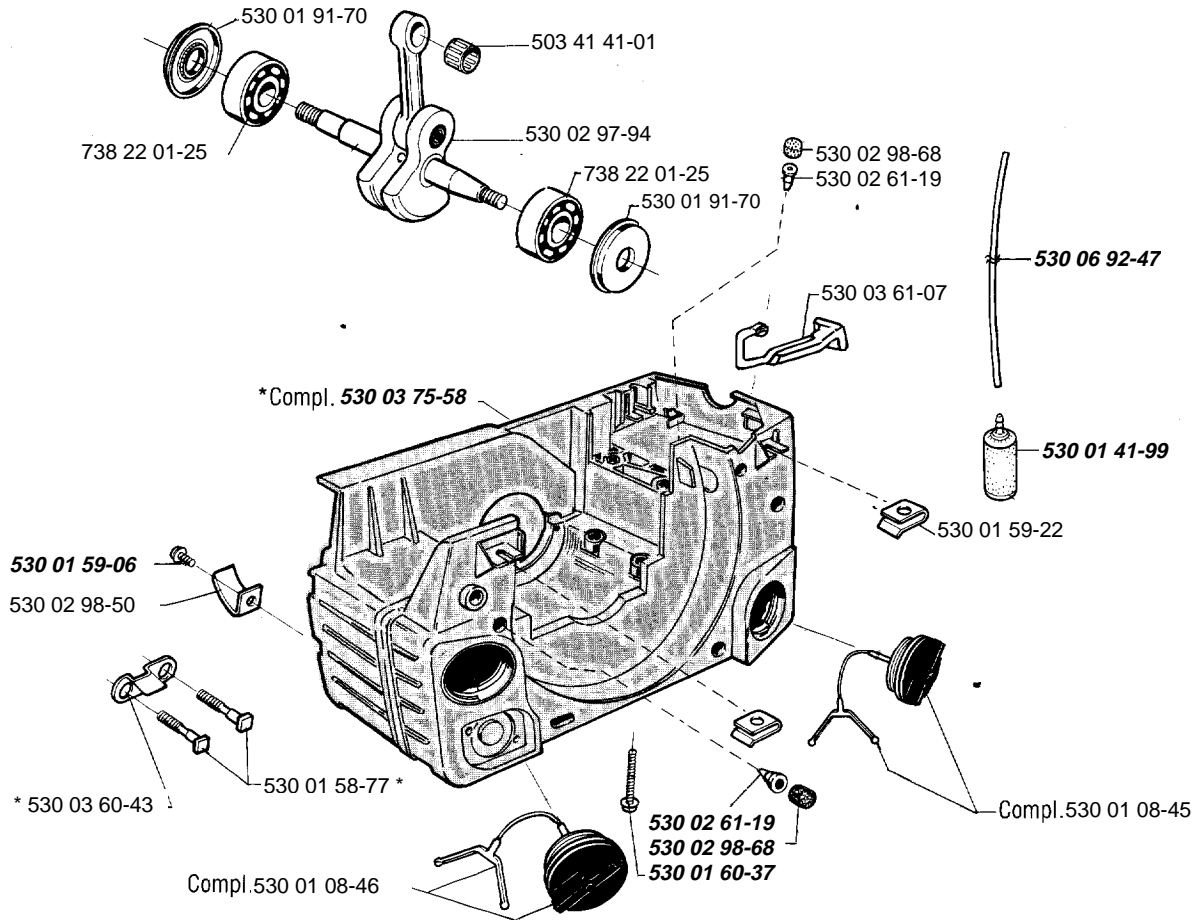

**2040 Serial No. > 331 0761**

**A** \*Compl. 530 01 49-25

**B** \*Compl. 530 06 94-17 2036  
 \*Compl. 530 06 94-14 2040

**C**

**D**

\*\* Compl. 530 06 94-16

**E****F**

**G** Compl. 530 03 53-30

**H**

530 03 66-04

530 03 66-05

530 03 66-06

530 03 66-10

501 69 17-01

530 01 59-06

Compl. 530 01 43-81

13''-16'' 501 83 44-02

501 45 74-02  
530 03 21-19

Compl. 530 06 93-16 (.325x7)

Leveras endast som reservdel  
Delivery as spare part only  
Nur als Ersatzteil lieferbar  
Livable seulement comme pièce de réchange  
Solo como repuesto.