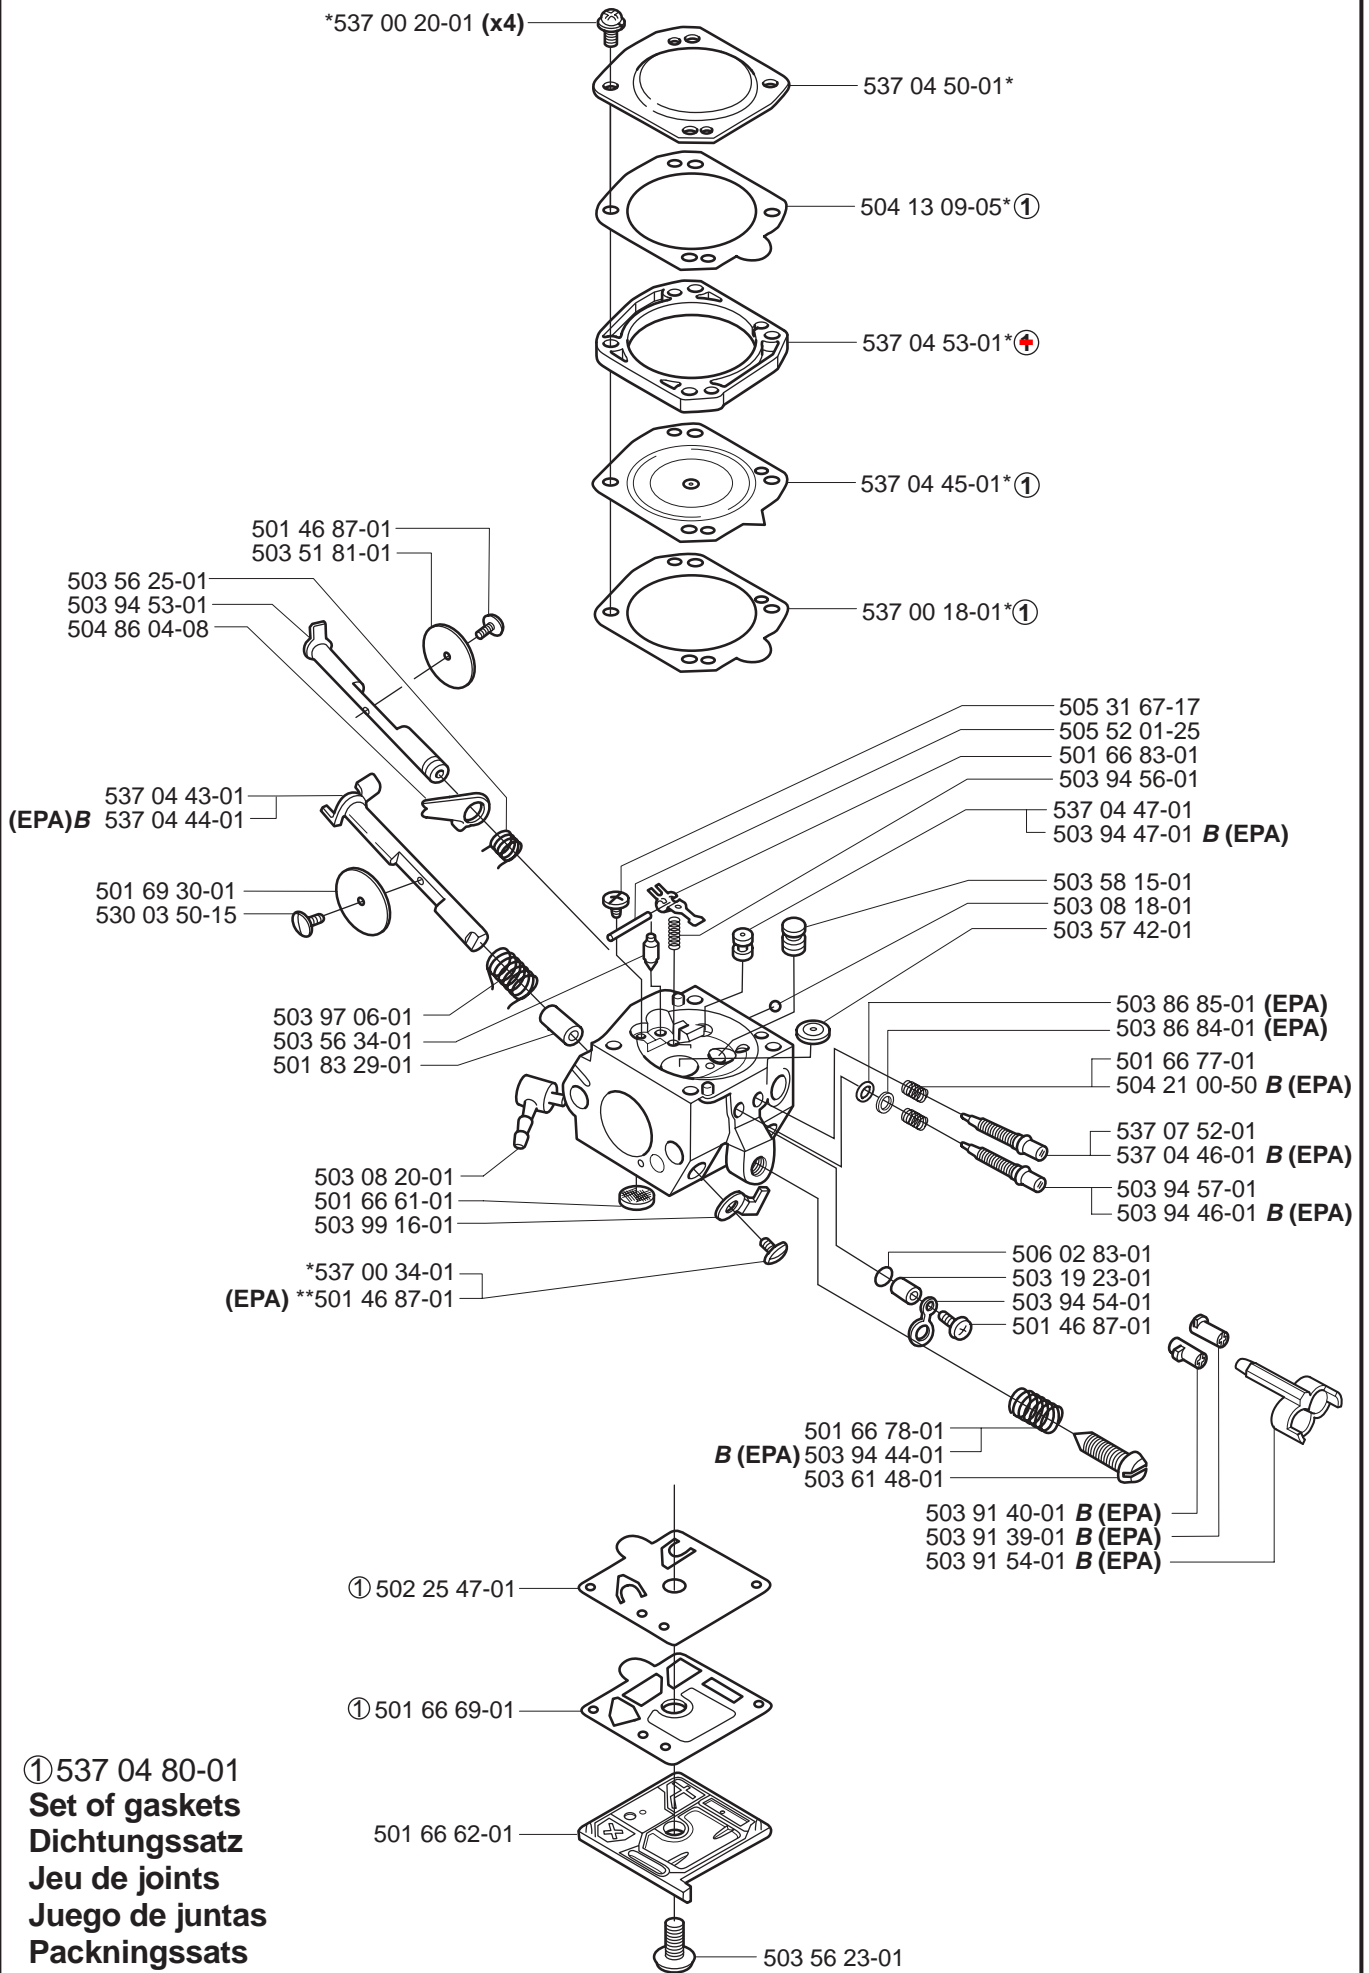

Jonsered

IPL, 2159, 2159 EPA, 2001-07, 106 27 12-61

2159, 2159 EPA

Spare parts
Ersatzteile
Pièces détachées
Reserve onderdelen
Repuestos
Reservdelar

A

**compl 537 10 48-02

*compl 537 10 79-01

B

*compl 537 10 55-02

D *compl 537 15 73-02

C *compl 537 01 01-02

E *compl 537 15 68-01

F *compl 503 91 76-01 (EU)

**compl 503 91 75-01 (FF)

G**H**

J***compl 503 92 30-72****K**

L

Heated carburettor

(W) 503 93 05-02
Correction: 503 93 05-01

M

*compl 537 00 97-01

N *compl 503 28 16-15 Walbro HDA 174
 **compl 503 28 16-16 Walbro HDA 175 (EPA)

① 537 04 80-01
Set of gaskets
Dichtungssatz
Jeu de joints
Juego de juntas
Packningssats