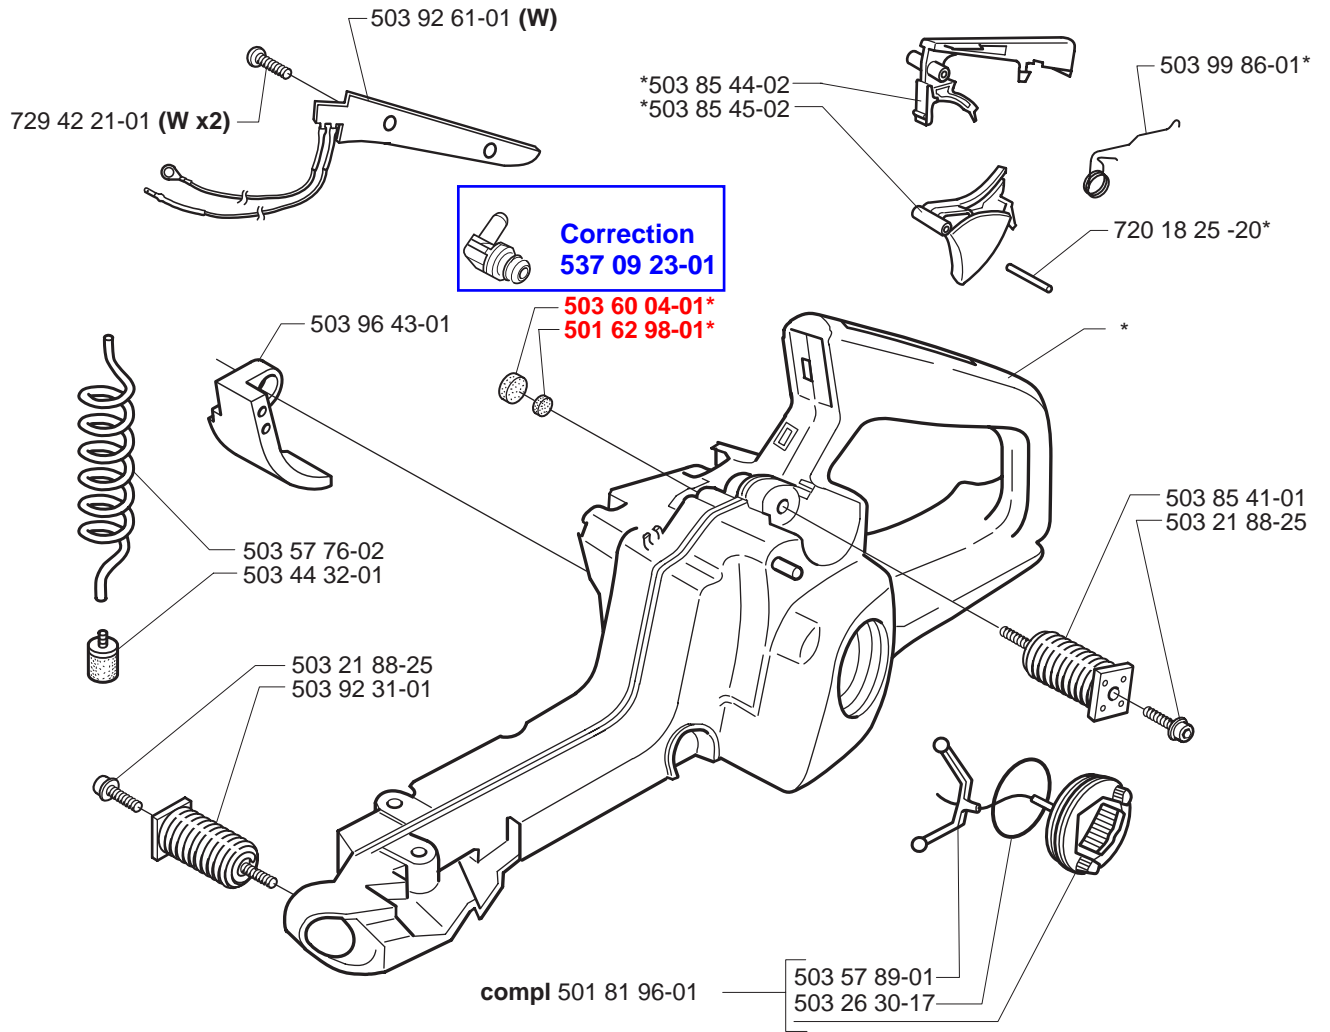

Jonsered

IPL, 2159, 2159 EPA, 2001-07, 106 27 12-61

2159, 2159 EPA

Spare parts
Ersatzteile
Pièces détachées
Reserve onderdelen
Repuestos
Reservdelar

A

**compl 537 10 48-02

*compl 537 10 79-01

B

*compl 537 10 55-02

D *compl 537 15 73-02

C *compl 537 01 01-02

E *compl 537 15 68-01

F *compl 503 91 76-01 (EU)

**compl 503 91 75-01 (FF)

G**H**

J***compl 503 92 30-72****K**

L

Heated carburettor

(W) 503 93 05-02
Correction: 503 93 05-01

M

*compl 537 00 97-01

N *compl 503 28 16-15 Walbro HDA 174
 **compl 503 28 16-16 Walbro HDA 175 (EPA)

① 537 04 80-01
Set of gaskets
Dichtungssatz
Jeu de joints
Juego de juntas
Packningssats

1 = 503 97 85-01 = 2
 2 = 537 04 80-01 = 1

Set of gaskets, Dichtungssatz
 Jeu de joints, Juego de juntas
 Packningssats

N = New part, Neues teil
 Nouvelle piece, Nueva pieza
 Ny detalj

EPA = Environmental Protection Agency
 (for USA only)