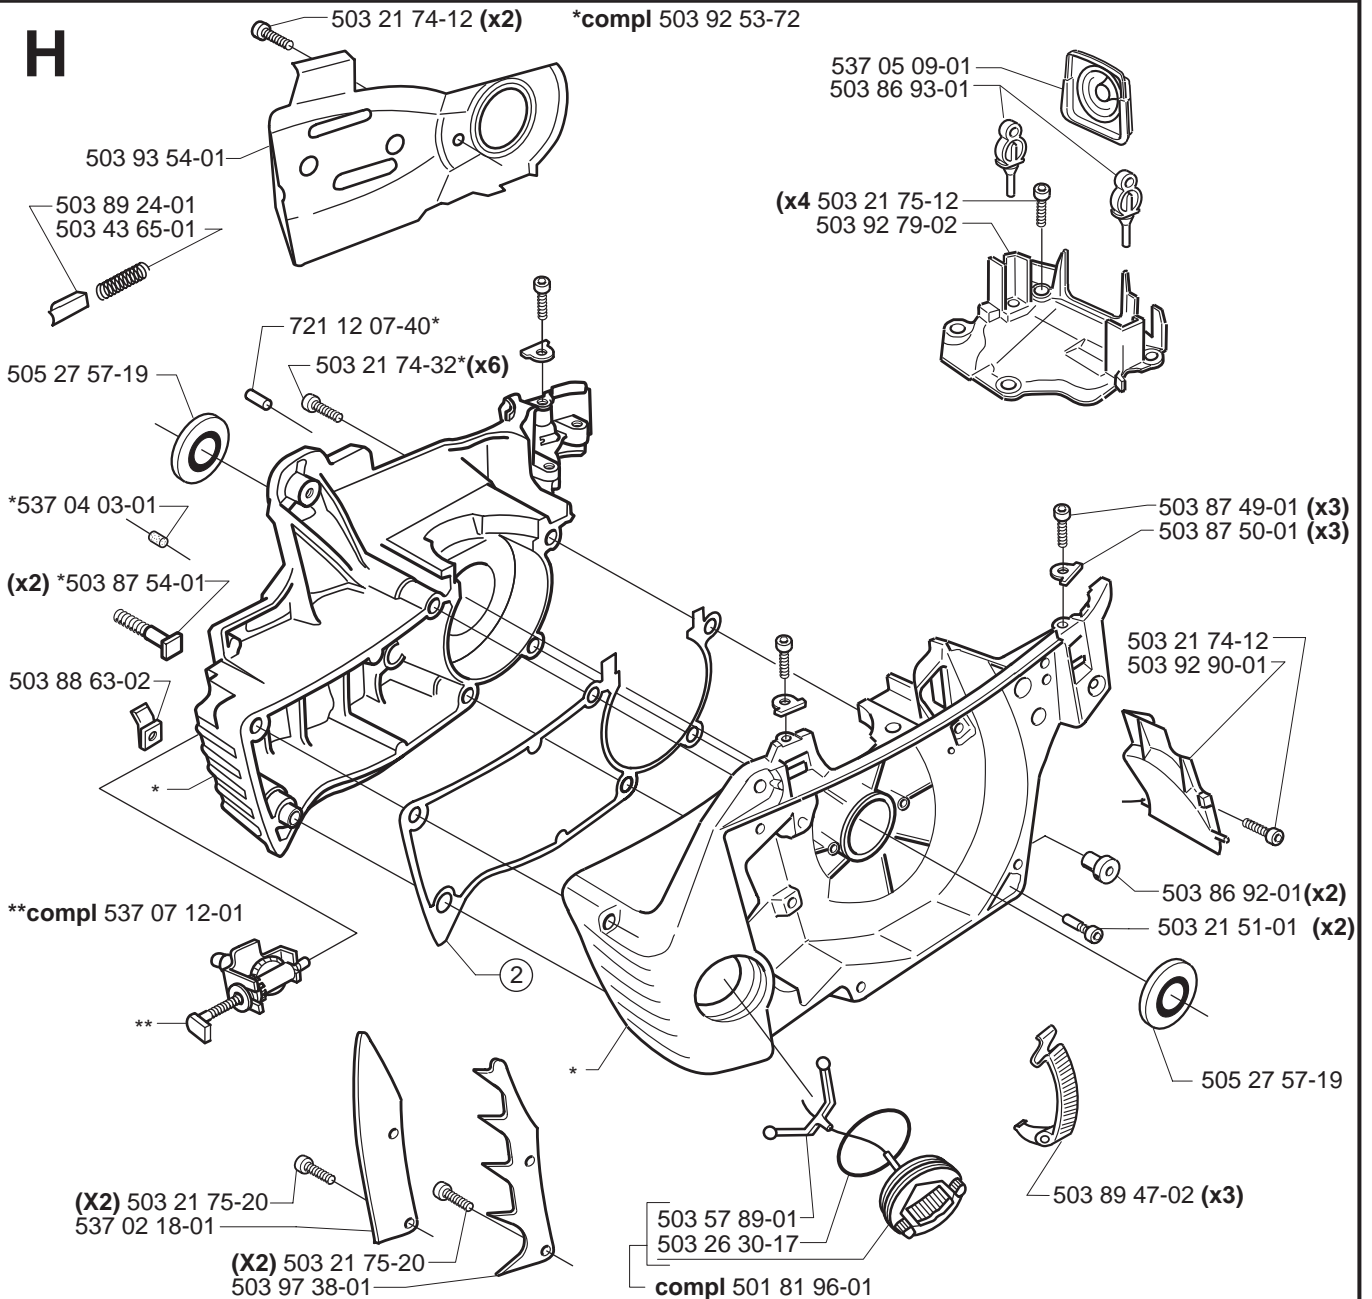

Jonsered

IPL, 2159, 2159 EPA, 2001-07, 106 27 12-61

2159, 2159 EPA

Spare parts
Ersatzteile
Pièces détachées
Reserve onderdelen
Repuestos
Reservdelar

A

**compl 537 10 48-02

*compl 537 10 79-01

B

*compl 537 10 55-02

D *compl 537 15 73-02

C *compl 537 01 01-02

E *compl 537 15 68-01

F *compl 503 91 76-01 (EU)

**compl 503 91 75-01 (FF)

G**H**

J***compl 503 92 30-72****K**

L

Heated carburettor

(W) 503 93 05-02
Correction: 503 93 05-01

M

*compl 537 00 97-01

N *compl 503 28 16-15 Walbro HDA 174
 **compl 503 28 16-16 Walbro HDA 175 (EPA)

① 537 04 80-01
Set of gaskets
Dichtungssatz
Jeu de joints
Juego de juntas
Packningssats

1 = 503 97 85-01 = 2
 2 = 537 04 80-01 = 1

Set of gaskets, Dichtungssatz
 Jeu de joints, Juego de juntas
 Packningssats

N = New part, Neues teil
 Nouvelle piece, Nueva pieza
 Ny detalj

EPA = Environmental Protection Agency
 (for USA only)