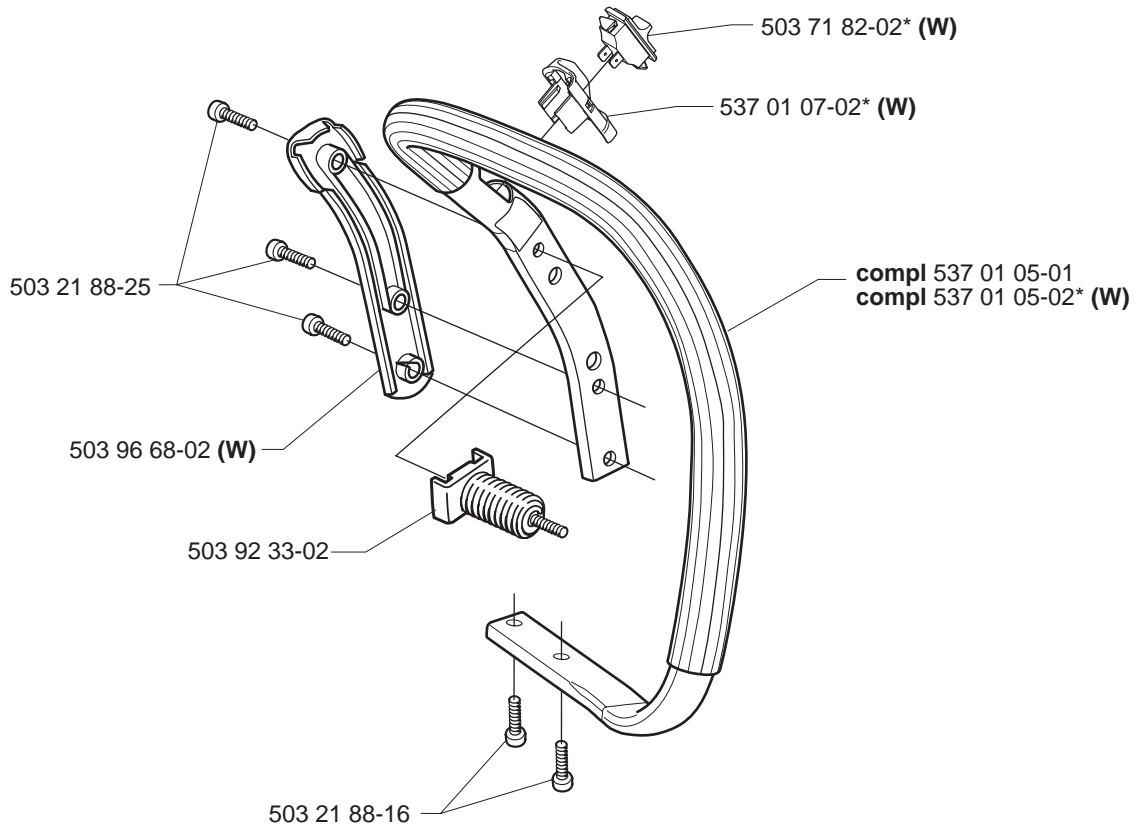

*compl 537 10 55-02

D *compl 537 15 73-02

C *compl 537 01 01-02

E *compl 537 15 68-01

F *compl 503 91 76-01 (EU)

**compl 503 91 75-01 (FF)

G**H**

J***compl 503 92 30-72****K**

L

Heated carburettor

(W) 503 93 05-02
Correction: 503 93 05-01

M

*compl 537 00 97-01

N *compl 503 28 16-15 Walbro HDA 174
 **compl 503 28 16-16 Walbro HDA 175 (EPA)

① 537 04 80-01
Set of gaskets
Dichtungssatz
Jeu de joints
Juego de juntas
Packningssats

1 = 503 97 85-01 = 2
 2 = 537 04 80-01 = 1

Set of gaskets, Dichtungssatz
 Jeu de joints, Juego de juntas
 Packningssats

N = New part, Neues teil
 Nouvelle piece, Nueva pieza
 Ny detalj

EPA = Environmental Protection Agency
 (for USA only)