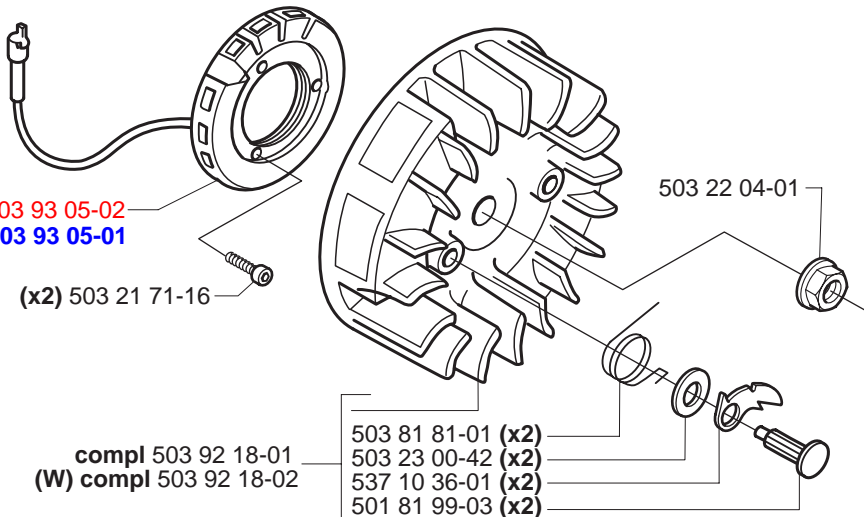

*compl 537 10 55-02

D *compl 537 15 73-02

C *compl 537 01 01-02

E *compl 537 15 68-01

F *compl 503 91 76-01 (EU)

**compl 503 91 75-01 (FF)

G**H**

J***compl 503 92 30-72****K**

L

Heated carburettor

(W) 503 93 05-02
Correction: 503 93 05-01

M

*compl 537 00 97-01

N *compl 503 28 16-15 Walbro HDA 174
 **compl 503 28 16-16 Walbro HDA 175 (EPA)

① 537 04 80-01
Set of gaskets
Dichtungssatz
Jeu de joints
Juego de juntas
Packningssats