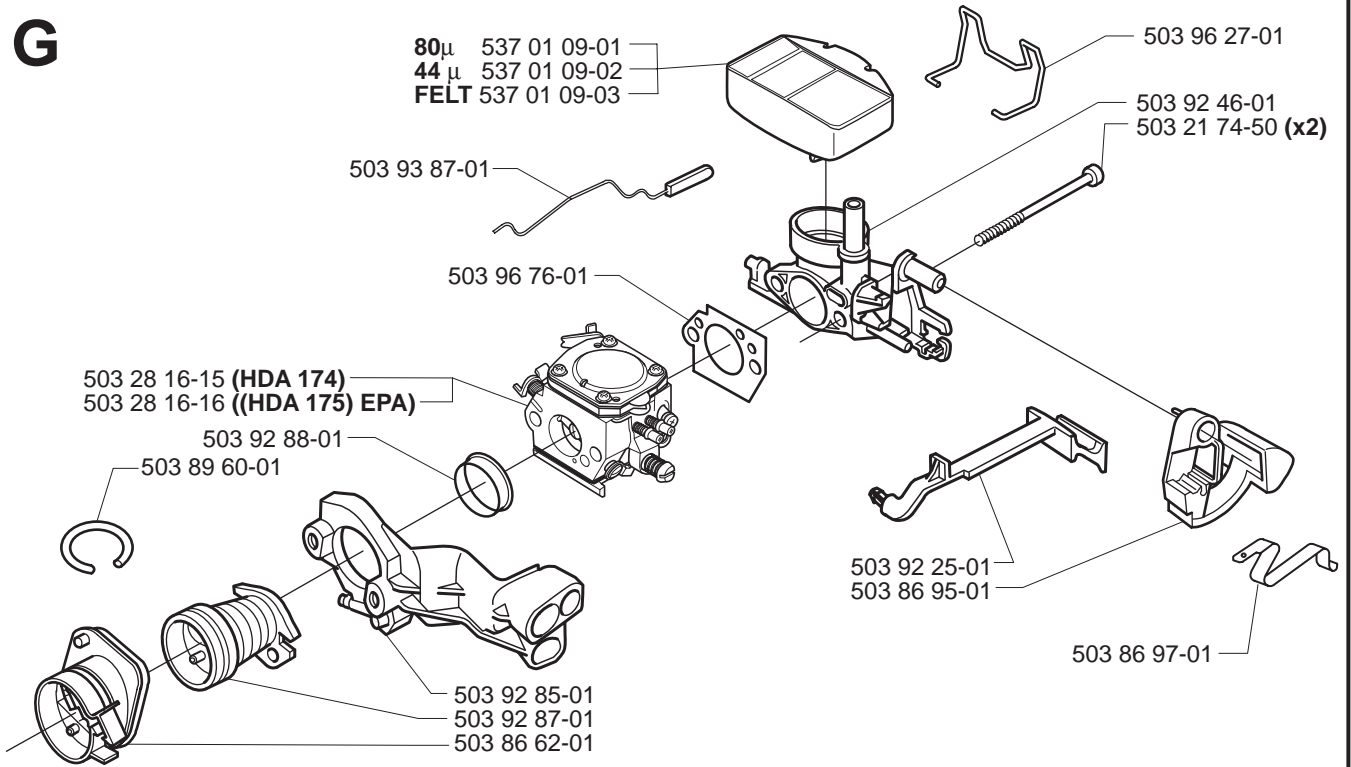

Jonsered

IPL, 2159, 2159 EPA, 2001-07, 106 27 12-61

2159, 2159 EPA

Spare parts
Ersatzteile
Pièces détachées
Reserve onderdelen
Repuestos
Reservdelar

A

**compl 537 10 48-02

*compl 537 10 79-01

B

*compl 537 10 55-02

D *compl 537 15 73-02

C *compl 537 01 01-02

E *compl 537 15 68-01

F *compl 503 91 76-01 (EU)

**compl 503 91 75-01 (FF)

G**H**

J***compl 503 92 30-72****K**

L

Heated carburettor

(W) 503 93 05-02
Correction: 503 93 05-01

M

*compl 537 00 97-01

N *compl 503 28 16-15 Walbro HDA 174
 **compl 503 28 16-16 Walbro HDA 175 (EPA)

① 537 04 80-01
Set of gaskets
Dichtungssatz
Jeu de joints
Juego de juntas
Packningssats

1 = 503 97 85-01 = 2
 2 = 537 04 80-01 = 1

Set of gaskets, Dichtungssatz
 Jeu de joints, Juego de juntas
 Packningssats

N = New part, Neues teil
 Nouvelle piece, Nueva pieza
 Ny detalj

EPA = Environmental Protection Agency
 (for USA only)