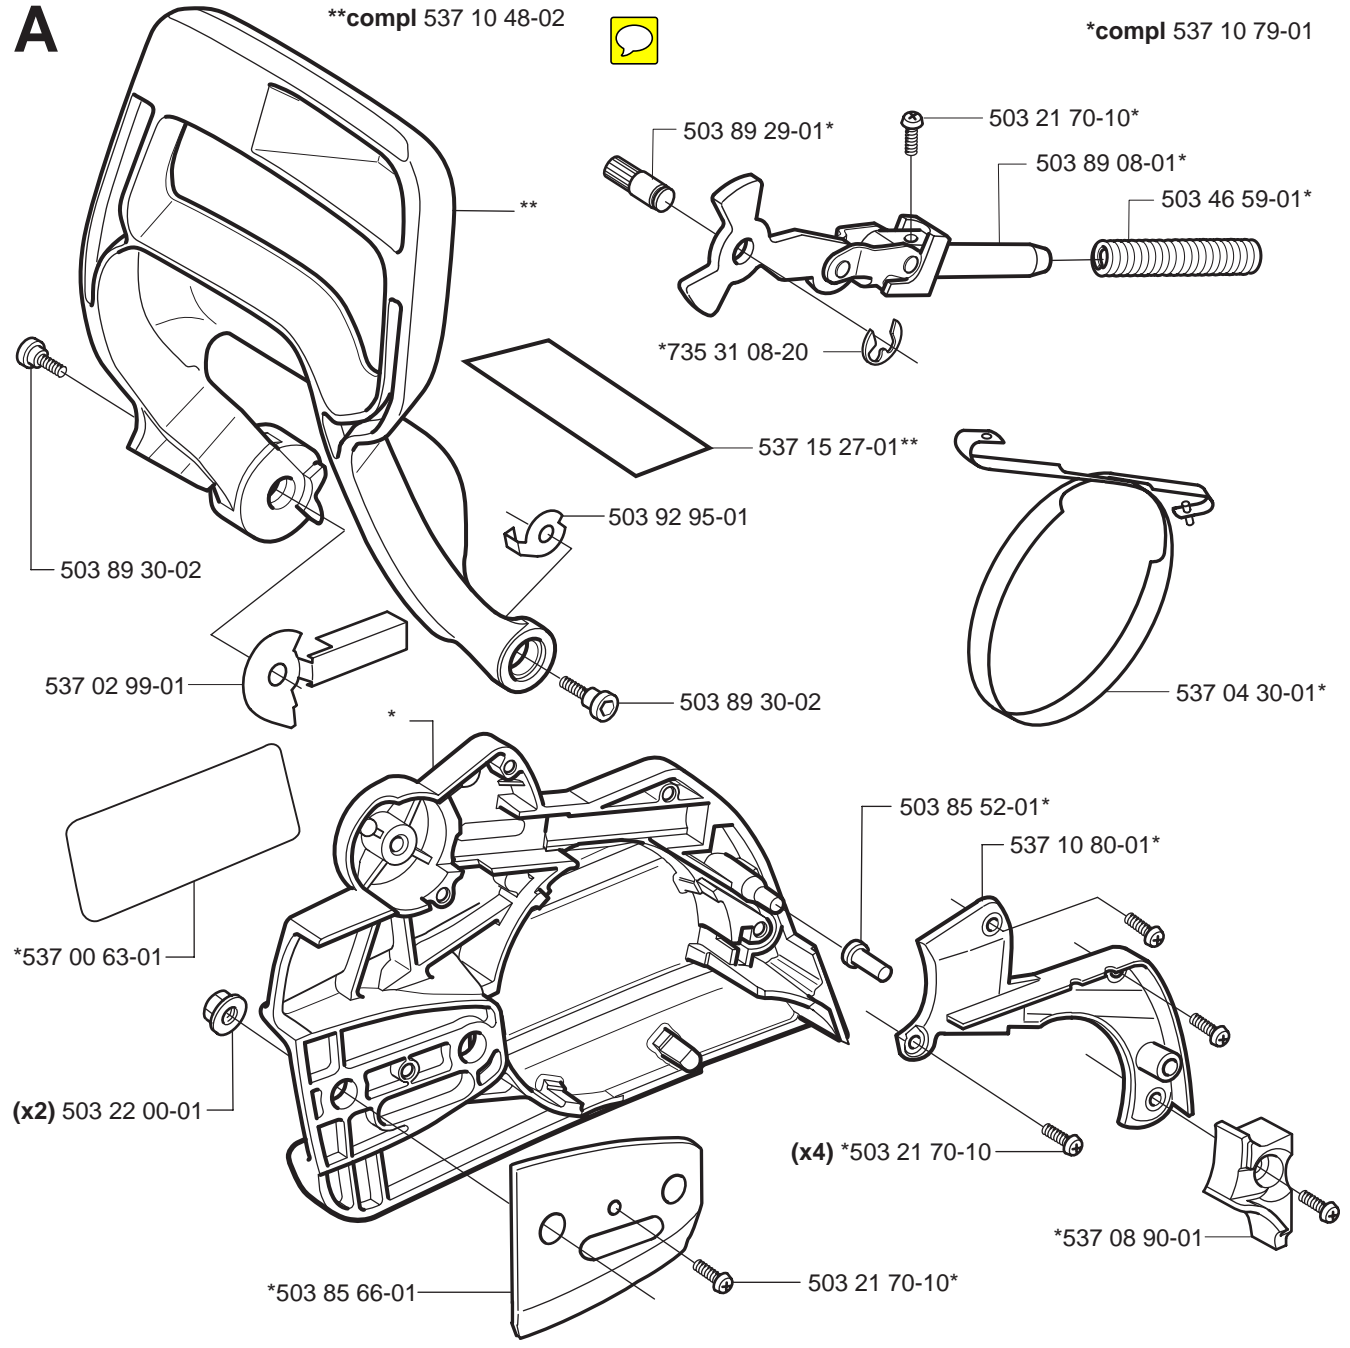

Jonsered

IPL, 2159, 2159 EPA, 2001-07, 106 27 12-61

2159, 2159 EPA

Spare parts
Ersatzteile
Pièces détachées
Reserve onderdelen
Repuestos
Reservdelar

A

**compl 537 10 48-02

*compl 537 10 79-01

B

*compl 537 10 55-02

D *compl 537 15 73-02

C *compl 537 01 01-02

E *compl 537 15 68-01

F *compl 503 91 76-01 (EU)

**compl 503 91 75-01 (FF)

G**H**

J***compl 503 92 30-72****K**

L

Heated carburettor

(W) 503 93 05-02
Correction: 503 93 05-01

M

*compl 537 00 97-01

N *compl 503 28 16-15 Walbro HDA 174
 **compl 503 28 16-16 Walbro HDA 175 (EPA)

① 537 04 80-01
Set of gaskets
Dichtungssatz
Jeu de joints
Juego de juntas
Packningssats

1 = 503 97 85-01 = 2
 2 = 537 04 80-01 = 1

Set of gaskets, Dichtungssatz
 Jeu de joints, Juego de juntas
 Packningssats

N = New part, Neues teil
 Nouvelle piece, Nueva pieza
 Ny detalj

EPA = Environmental Protection Agency
 (for USA only)