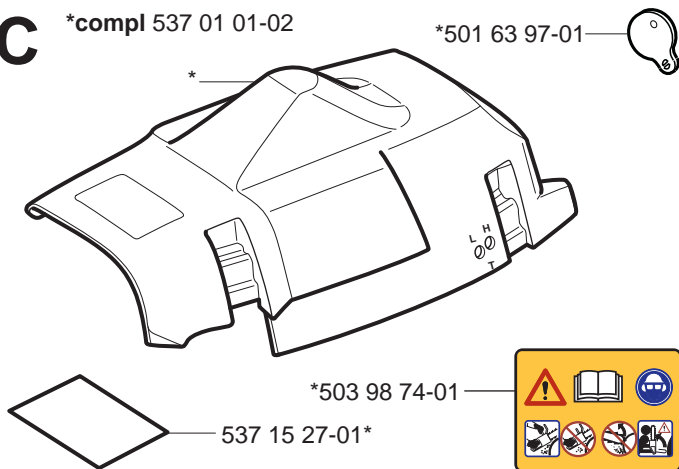

C *compl 537 01 01-02