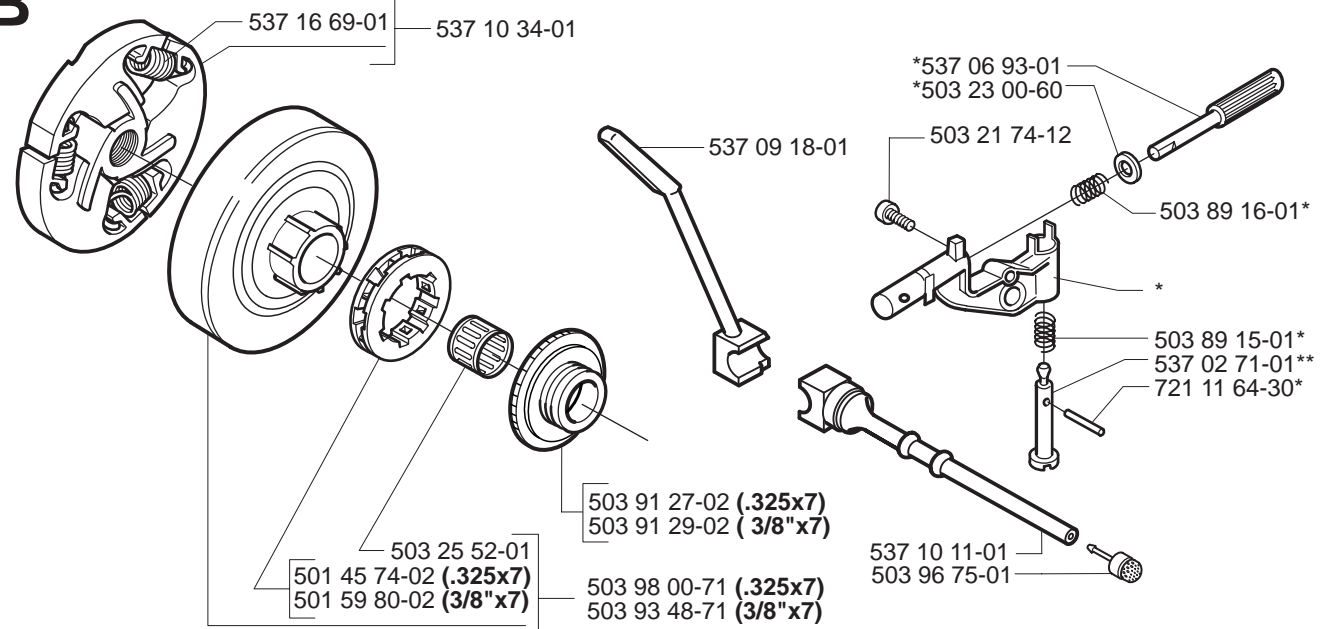

Jonsered

IPL, 2159, 2159 EPA, 2001-07, 106 27 12-61

2159, 2159 EPA

Spare parts
Ersatzteile
Pièces détachées
Reserve onderdelen
Repuestos
Reservdelar

A

**compl 537 10 48-02

*compl 537 10 79-01

B

*compl 537 10 55-02

D *compl 537 15 73-02

C *compl 537 01 01-02

E *compl 537 15 68-01

F *compl 503 91 76-01 (EU)

**compl 503 91 75-01 (FF)

G**H**

J***compl 503 92 30-72****K**

L

Heated carburettor

(W) 503 93 05-02
Correction: 503 93 05-01

M

*compl 537 00 97-01

N *compl 503 28 16-15 Walbro HDA 174
 **compl 503 28 16-16 Walbro HDA 175 (EPA)

① 537 04 80-01
Set of gaskets
Dichtungssatz
Jeu de joints
Juego de juntas
Packningssats

1 = 503 97 85-01 = 2
 2 = 537 04 80-01 = 1

Set of gaskets, Dichtungssatz
 Jeu de joints, Juego de juntas
 Packningssats

N = New part, Neues teil
 Nouvelle piece, Nueva pieza
 Ny detalj

EPA = Environmental Protection Agency
 (for USA only)