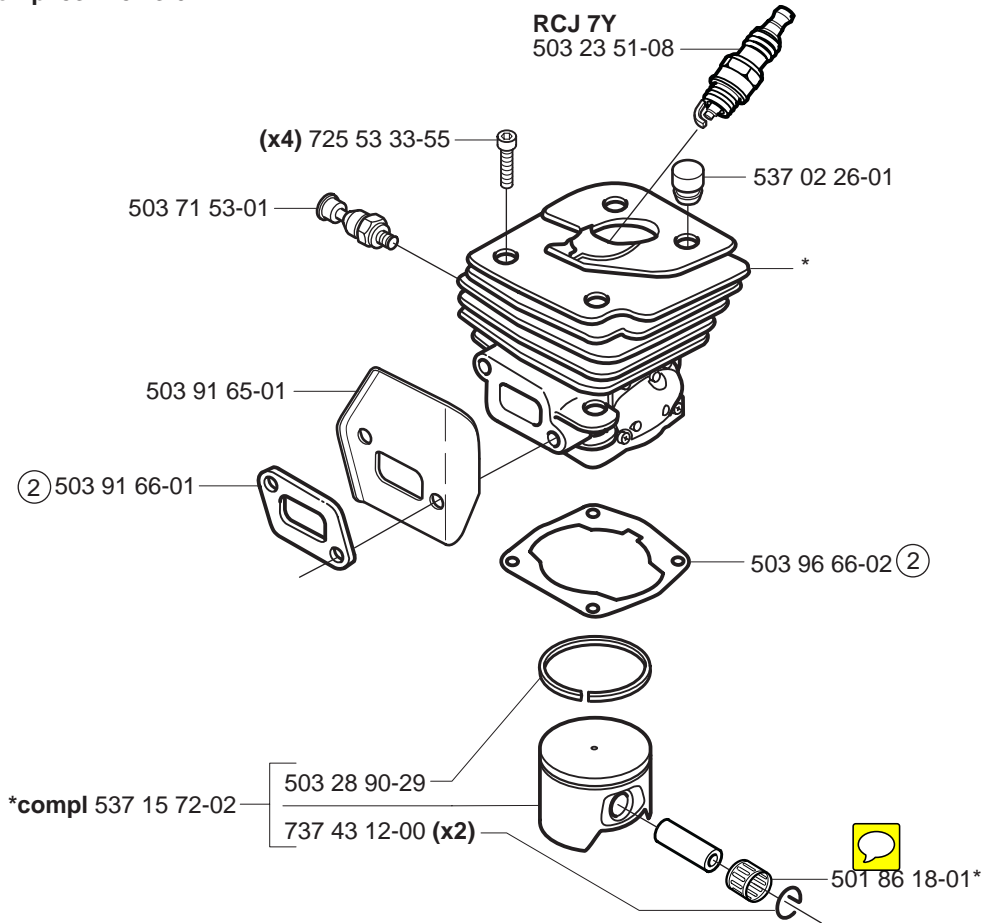

Jonsered

IPL, 2159, 2159 EPA, 2001-07, 106 27 12-61

2159, 2159 EPA

Spare parts
Ersatzteile
Pièces détachées
Reserve onderdelen
Repuestos
Reservdelar

A

**compl 537 10 48-02

*compl 537 10 79-01

B

*compl 537 10 55-02

D *compl 537 15 73-02

C *compl 537 01 01-02

E *compl 537 15 68-01

F *compl 503 91 76-01 (EU)

**compl 503 91 75-01 (FF)

G**H**

J***compl 503 92 30-72****K**

L

Heated carburettor

(W) 503 93 05-02
Correction: 503 93 05-01

M

*compl 537 00 97-01

N *compl 503 28 16-15 Walbro HDA 174
 **compl 503 28 16-16 Walbro HDA 175 (EPA)

① 537 04 80-01
Set of gaskets
Dichtungssatz
Jeu de joints
Juego de juntas
Packningssats

1 = 503 97 85-01 = 2
 2 = 537 04 80-01 = 1

Set of gaskets, Dichtungssatz
 Jeu de joints, Juego de juntas
 Packningssats

N = New part, Neues teil
 Nouvelle piece, Nueva pieza
 Ny detalj

EPA = Environmental Protection Agency
 (for USA only)