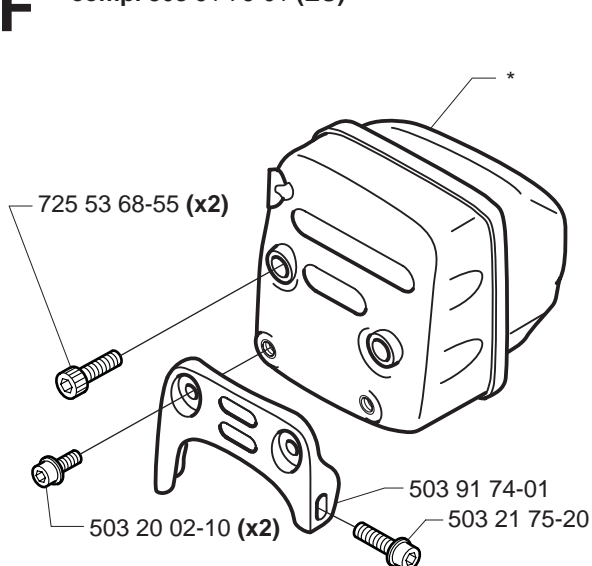

F *compl 503 91 76-01 (EU)