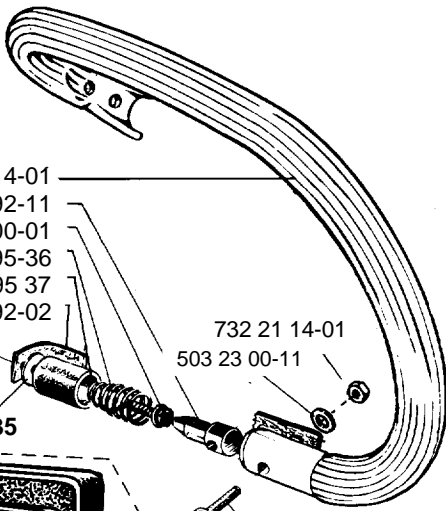

Jonsered

IPL, 490, 1985-11, 504 99 70-70

490

Spare parts

Ersatzteile

Pièces détachées

Reserve onderdelen

Repuestos

Reservdelar

Jonsered 490

503 10 14-01
505 27 92-11
503 20 00-01
505 27 95-36
505 27 95 37
503 11 92-02

503 23 00-35

732 21 14-01
503 23 00-11

503 20 00-08

503 10 12-01

503 22 70-01
503 12 99-01

505 31 07-51

503 20 00-01
503 16 16-01
503 20 80-06

503 21 82-01
505 27 21-22
503 22 20-01
505 35 04-72
505 35 04-41

501 46 16-01
503 16 95-01
503 10 02-01

501 45 24-01
505 26 60-65
503 16 21-02
501 76 83-11

505 30 32-77

504 52 30-02 7t 3/8"
501 45 74-01 7T
505 30 36-72 8T
505 30 23-55
503 23 01-05
505 27 57-19

505 29 31-66
503 23 01-03

505 30 36-52
505 22 09-37
503 11 65-01

503 20 00-06

723 12 94-55

503 12 43-01