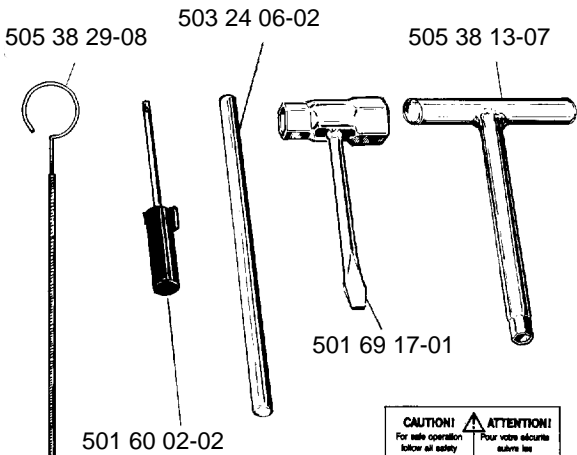

13"-16" 501 83 44-02

Slangsats } _506 02 08-01
Hose kit }