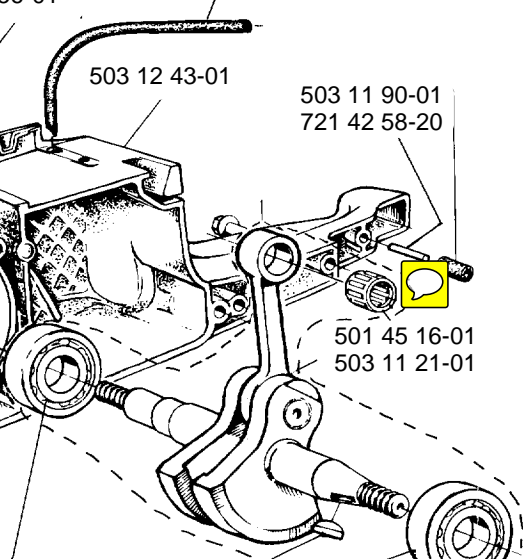

505 30 32-77

504 52 30-02 7t 3/8"
501 45 74-01 7T
505 30 36-72 8T
505 30 23-55
503 23 01-05
505 27 57-19

505 29 31-66
503 23 01-03

505 30 36-52
505 22 09-37
503 11 65-01

503 20 00-06

723 12 94-55

503 12 43-01

503 11 90-01
721 42 58-20

505 26 92-95

505 26 93-07

505 31 07-45

721 61 38-00

503 11 62-01
721 12 10-40
503 11 85-01
503 10 16-01

738 22 02-25
735 88 04-00
738 22 02-25

501 45 16-01
503 11 21-01

506 01 49-01

13"-16" 501 83 44-02

Slangsats } _506 02 08-01
Hose kit }

CAUTION! **ATTENTION!**
For safe operation, follow all safety precautions in Owner's manual.
Pour votre sécurité, suivre les instructions du manuel l'utilisateur.
Chaque fois que vous utilisez la tronçonneuse, portez des lunettes de protection.