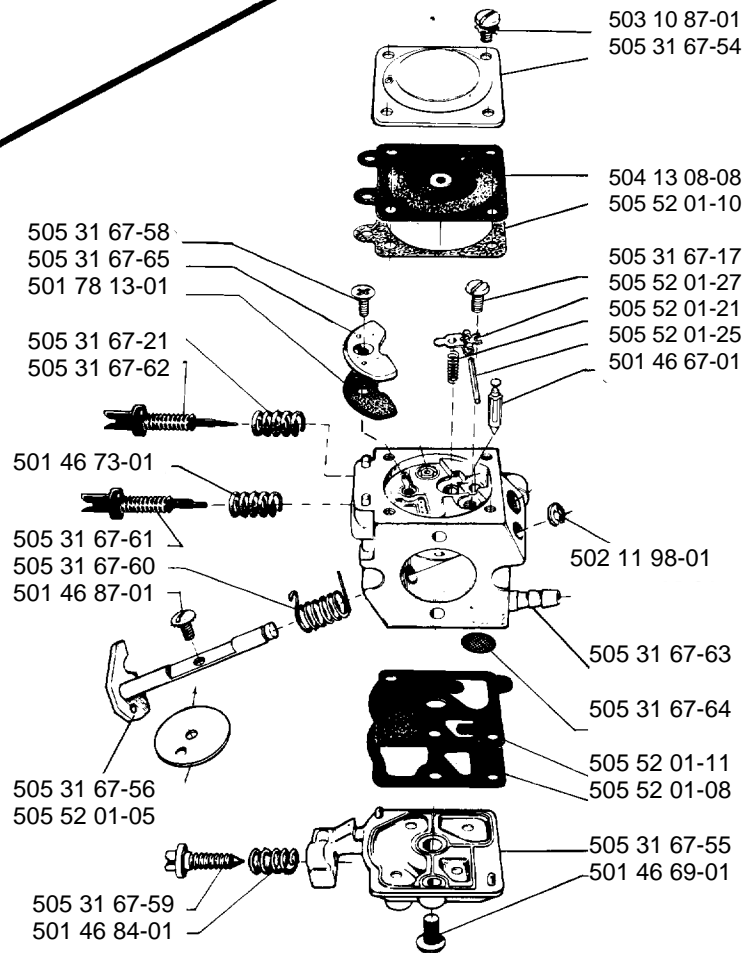

506 01 49-01

13"-16" 501 83 44-02

Slangsats } _506 02 08-01
Hose kit }

503 10 85-01
503 12 45-01
501 81 50-01

504 88 99-76

WA 82A