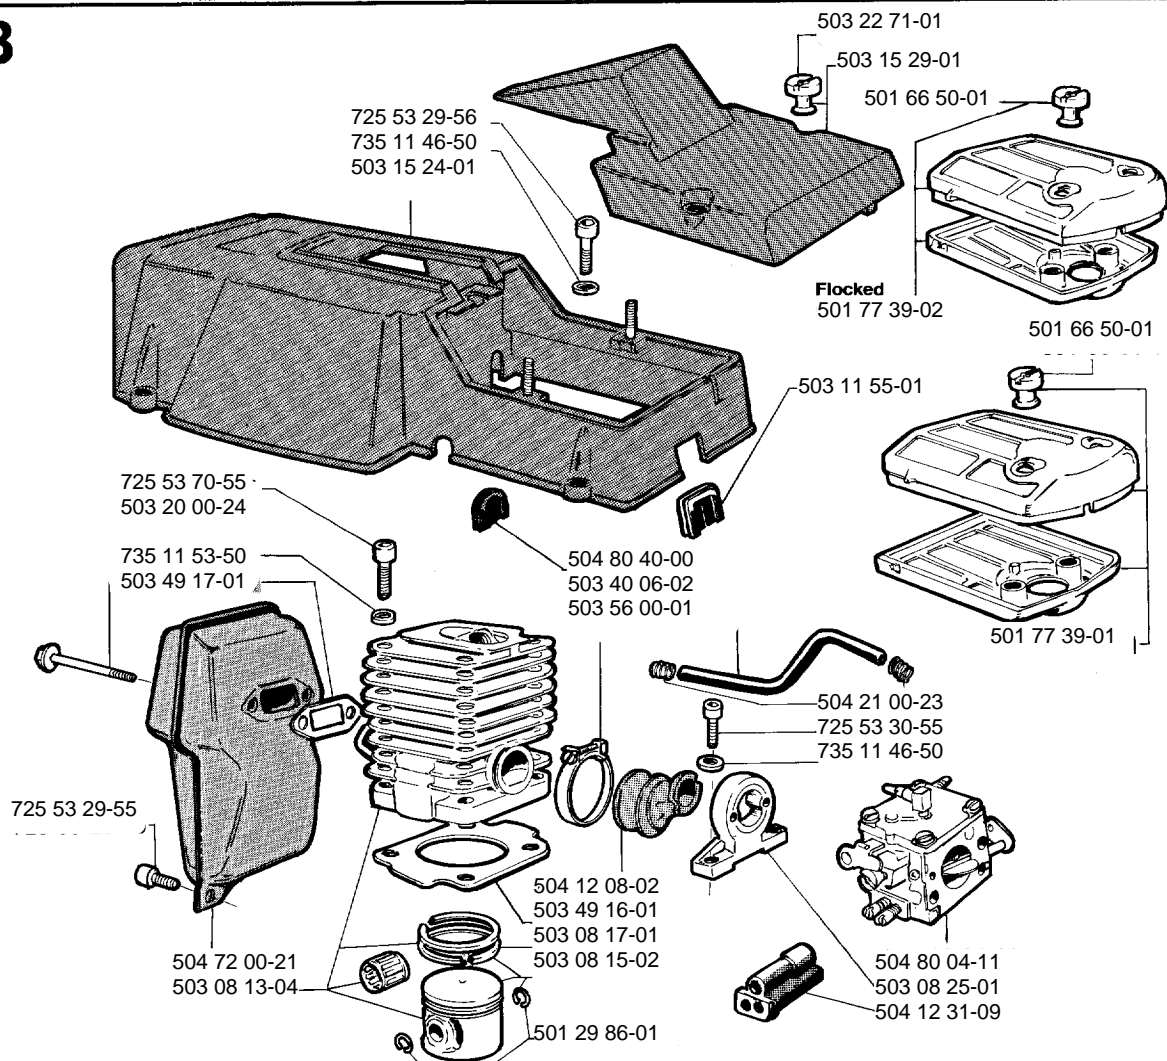

Jonsered

IPL, 930, 1986-02, 108 07 02-81

930

Spare parts

Ersatzteile

Pièces détachées

Reserve onderdelen

Repuestos

Reservdelar

A

*Compl. 504 59 00-20

**B**

C

*Compl. 504 81 10-25

**D**

E