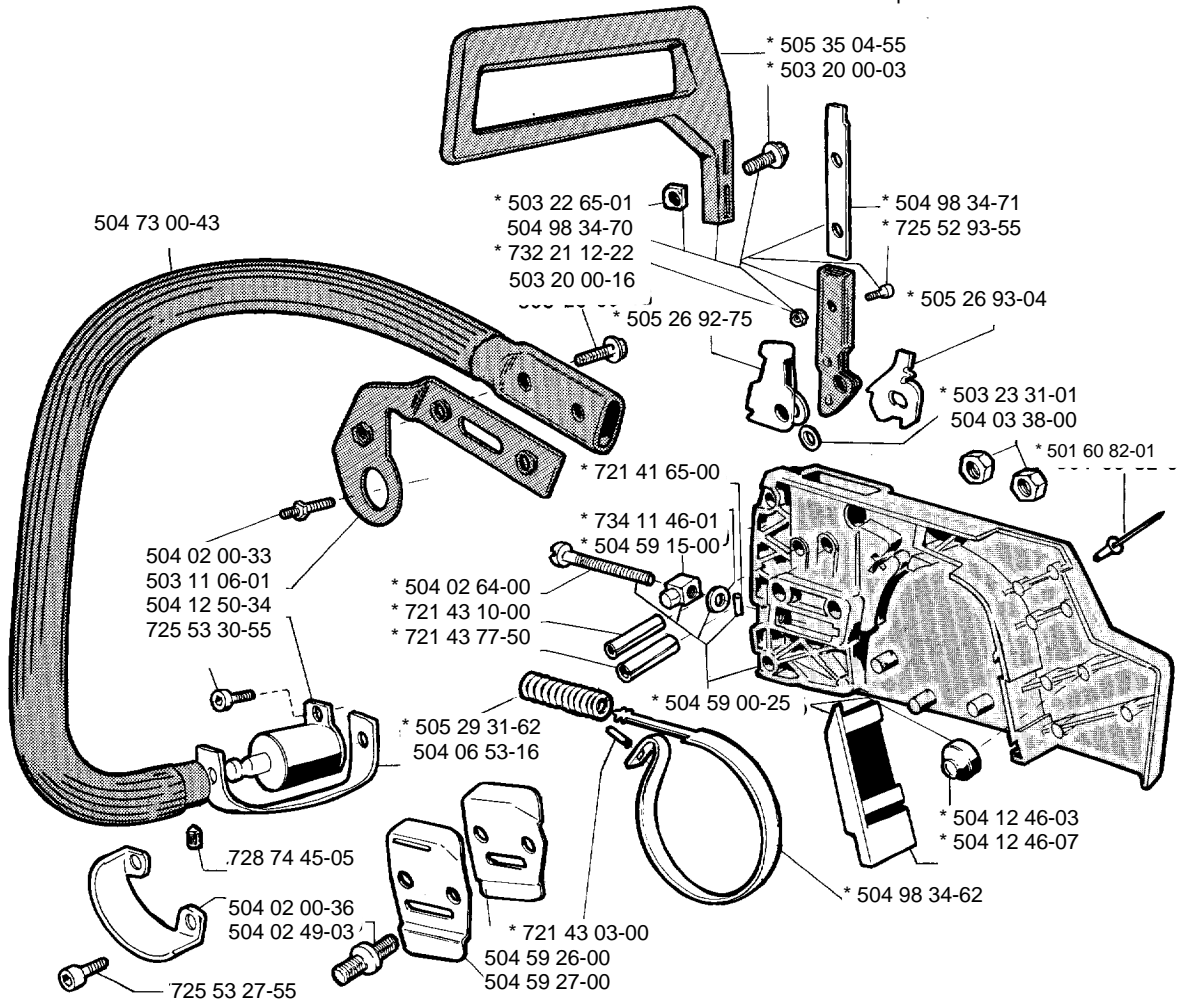

Jonsered

IPL, 930, 1986-02, 108 07 02-81

930

Spare parts

Ersatzteile

Pièces détachées

Reserve onderdelen

Repuestos

Reservdelar

A

*Compl. 504 59 00-20

**B**

C

*Compl. 504 81 10-25

**D**

E

*Compl. 503 17 15-01

F

G

HS-219-C

**H**

SUPER
Jonsered 930

503 45 45-01
501 81 50-01
501 77 48-01
503 44 17-01

CAUTION! **ATTENTION!**
For safe operation follow all safety precautions and instructions in operator's manual.
Chainsaws can be dangerous!
Les tronçonneuses peuvent être dangereuses!