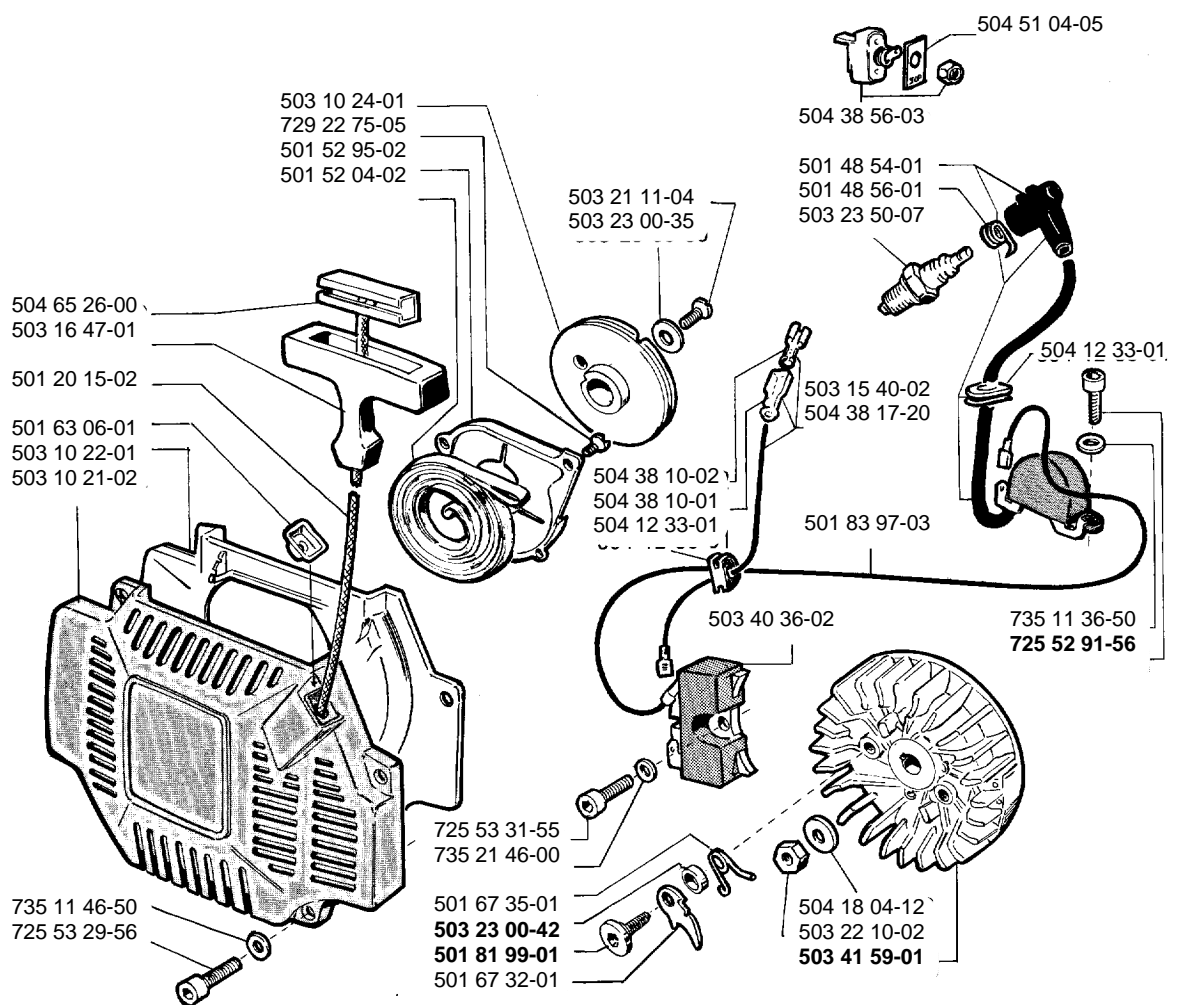

Jonsered

IPL, 930, 1986-02, 108 07 02-81

930

Spare parts

Ersatzteile

Pièces détachées

Reserve onderdelen

Repuestos

Reservdelar

A

*Compl. 504 59 00-20

**B**

C

*Compl. 504 81 10-25

**D**

E

*Compl. 503 17 15-01

F

G

HS-219-C

**H**

SUPER
Jonsered 930

503 45 45-01
501 81 50-01
501 77 48-01
503 44 17-01

CAUTION! **ATTENTION!**
For safe operation follow all safety precautions and instructions in operator's manual.
Chainsaws can be dangerous!
Les tronçonneuses peuvent être dangereuses!