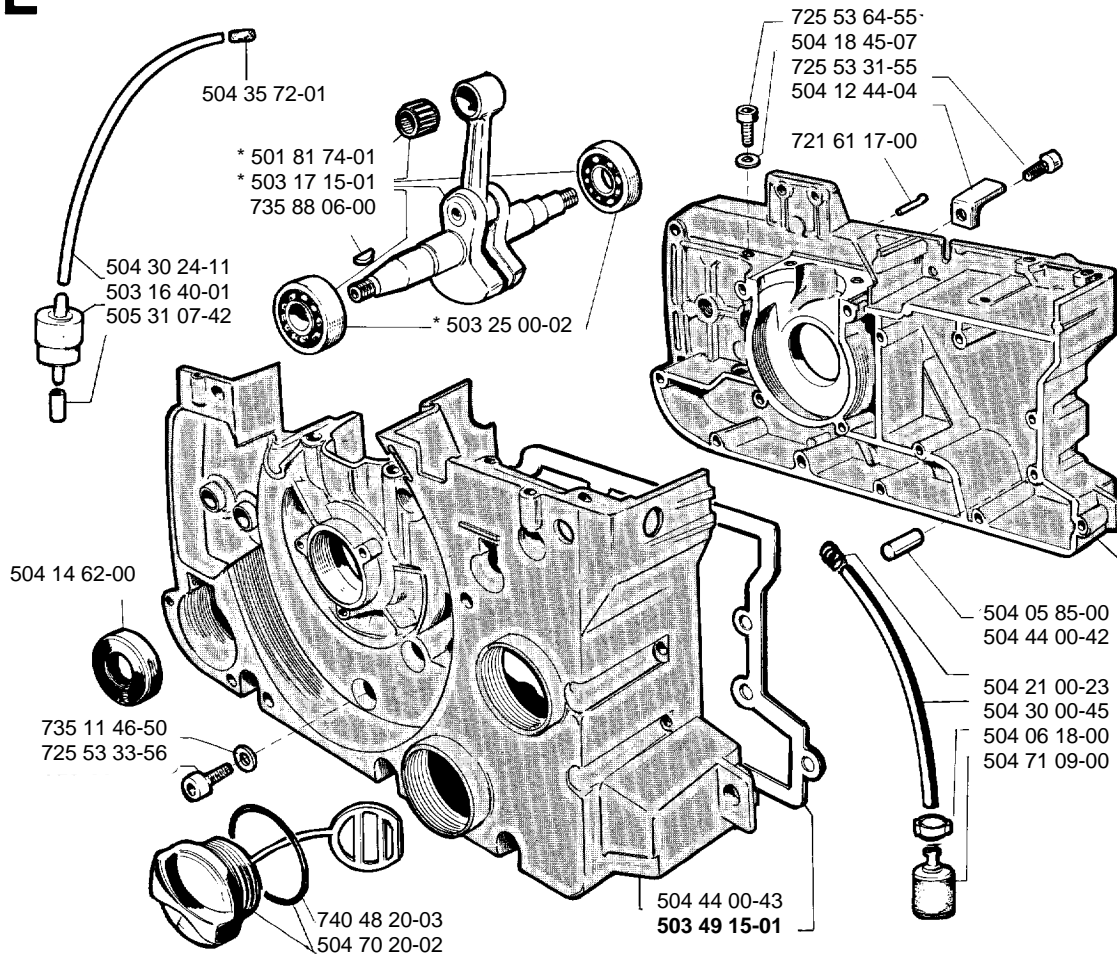

Jonsered

IPL, 930, 1986-02, 108 07 02-81

930

Spare parts

Ersatzteile

Pièces détachées

Reserve onderdelen

Repuestos

Reservdelar

A

*Compl. 504 59 00-20

**B**

C

*Compl. 504 81 10-25

**D**

E

*Compl. 503 17 15-01

F

G

HS-219-C

**H**

SUPER
Jonsered 930

503 45 45-01
501 81 50-01
501 77 48-01
503 44 17-01

CAUTION! **ATTENTION!**
For safe operation follow all safety precautions and instructions in operator's manual.
Chainsaws can be dangerous!
Les tronçonneuses peuvent être dangereuses!