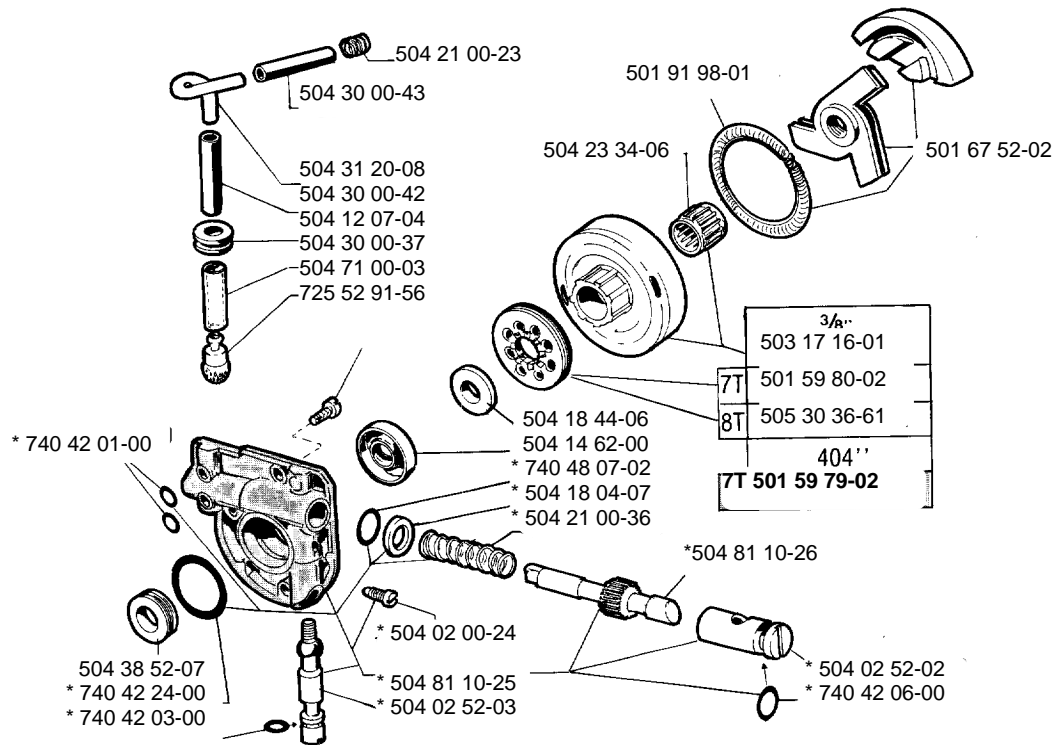

Jonsered

IPL, 930, 1986-02, 108 07 02-81

930

Spare parts

Ersatzteile

Pièces détachées

Reserve onderdelen

Repuestos

Reservdelar

A

*Compl. 504 59 00-20

**B**

C

*Compl. 504 81 10-25

**D**

E

*Compl. 503 17 15-01

F

G

HS-219-C

**H**

SUPER
Jonsered 930

503 45 45-01
501 81 50-01
501 77 48-01
503 44 17-01

CAUTION! **ATTENTION!**
For safe operation follow all safety precautions and instructions in operator's manual.
Chainsaws can be dangerous!
Les tronçonneuses peuvent être dangereuses!